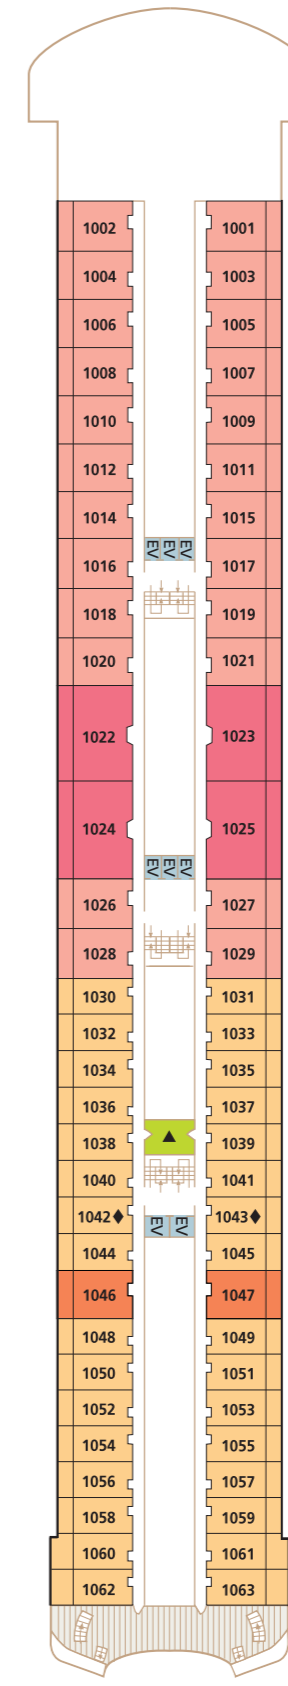

飛鳥II

DECK 4
テンダーデッキ

DECK 5
メインデッキ

DECK 6
プラザデッキ

DECK 7
プロムナードデッキ

DECK 8
ホライズンデッキ

DECK 9
シーブリーズデッキ

DECK 10
アスカデッキ

DECK 11
リドデッキ

DECK 12
スカイデッキ

- 客室タイプ
- S ロイヤルスイート
- W 和洋スイート
- A アスカスイート
- C 스위트
- D E バレコニー
- D3 デイードリブ
- F ステート
- K ステート
- ◆ 車いすをご利用の方のための客室
- ▲ セルフサービスランドリー
- EV エレベーター
- WC トイレ
- ♿ 車いすでのご利用が可能なトイレ
- ☎ シャワー
- 🚬 喫煙スペース
- ⊖ 営業を中止している施設
- 🎨 日本工芸作品展示場所
(客室内展示・可動式の展示を除く)
- ※展示場所は変更となる場合がございます。