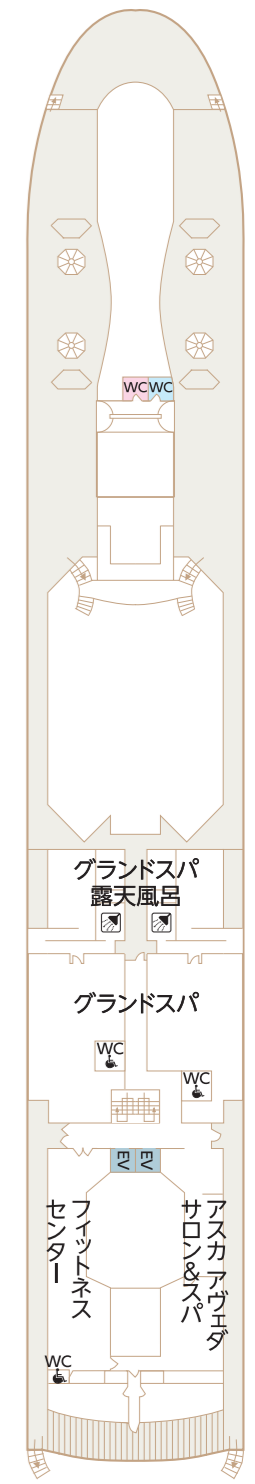

飛鳥II

DECK 4
テンダーデッキ

DECK 5
メインデッキ

DECK 6
プラザデッキ

DECK 7
プロムナードデッキ

DECK 8
ホライズンデッキ

DECK 9
シーブリーズデッキ

DECK 10
アスカデッキ

DECK 11
リドデッキ

DECK 12
スカイデッキ

- 客室タイプ
- S ロイヤルスイート
- W 和洋スイート
- A アスカスイート
- C 스위트
- D E バレコニー
- D3 デイードリブ
- F ステート
- K ステート
- ◆ 車いすをご利用の方のための客室
- ▲ セルフサービスランドリー
- EV エレベーター
- WC トイレ
- ♿ 車いすでのご利用が可能なトイレ
- ☎ シャワー
- 🚬 喫煙スペース
- ⊖ 営業を中止している施設
- 🎨 日本工芸作品展示場所
(客室内展示・可動式の展示を除く)
- ※展示場所は変更となる場合がございます。