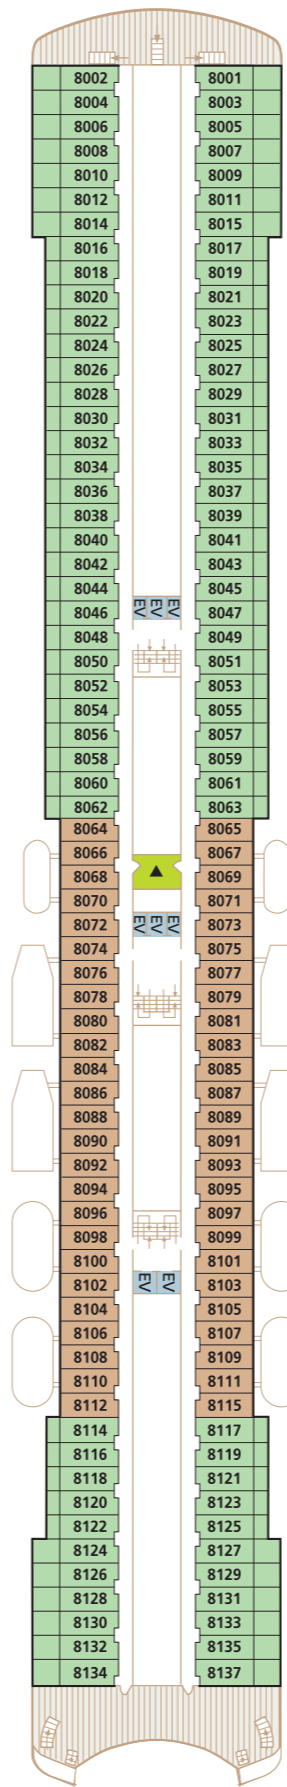

飛鳥II

DECK 4
テンダーデッキ

DECK 5
メインデッキ

DECK 6
プラザデッキ

DECK 7
プロムナードデッキ

DECK 8
ホライズンデッキ

DECK 9
シーブリーズデッキ

DECK 10
アスカデッキ

DECK 11
リドデッキ

DECK 12
スカイデッキ

- 客室タイプ
- S ロイヤルスイート
- W 和洋スイート
- A アスカスイート
- C 스위트
- D E バレコニー
- D3 デイードリブ
- F ステート
- K ステート
- ◆ 車いすをご利用の方のための客室
- ▲ セルフサービスランドリー
- EV エレベーター
- WC トイレ
- ♿ 車いすでのご利用が可能なトイレ
- ☎ シャワー
- 🚬 喫煙スペース
- ⊖ 営業を中止している施設
- 🎨 日本工芸作品展示場所
(客室内展示・可動式の展示を除く)
- ※展示場所は変更となる場合がございます。