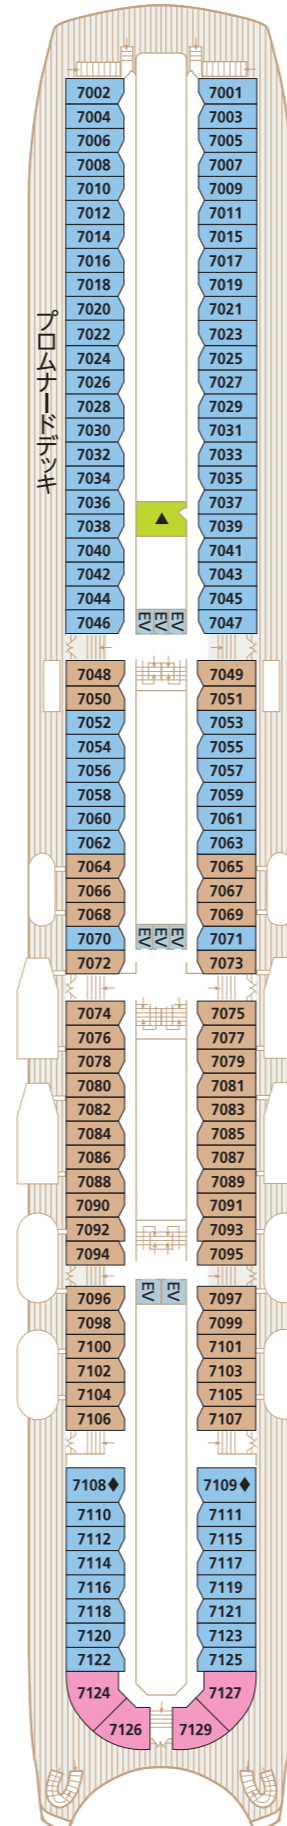

飛鳥II

DECK 4
テンダーデッキ

DECK 5
メインデッキ

DECK 6
プラザデッキ

DECK 7
プロムナードデッキ

DECK 8
ホライズンデッキ

DECK 9
シーブリーズデッキ

DECK 10
アスカデッキ

DECK 11
リドデッキ

DECK 12
スカイデッキ

- 客室タイプ
- S ロイヤルスイート
- W 和洋スイート
- A アスカスイート
- C 스위트
- D E バレコニー
- D3 デイードリブ
- F ステート
- K ステート
- ◆ 車いすをご利用の方のための客室
- ▲ セルフサービスランドリー
- EV エレベーター
- WC トイレ
- ♿ 車いすでのご利用が可能なトイレ
- ☎ シャワー
- 🚬 喫煙スペース
- ⊖ 営業を中止している施設
- 🎨 日本工芸作品展示場所
(客室内展示・可動式の展示を除く)
- ※展示場所は変更となる場合がございます。