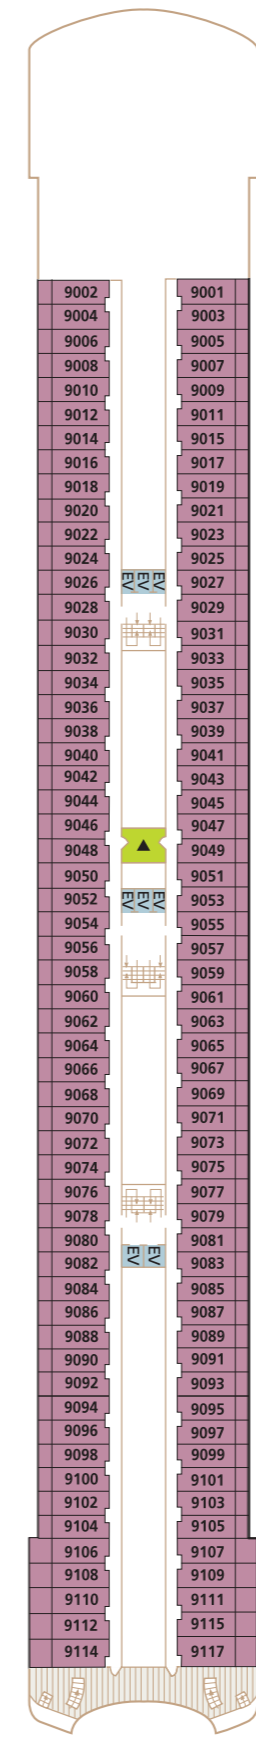

飛鳥II

DECK 4
テンダーデッキ

DECK 5
メインデッキ

DECK 6
プラザデッキ

DECK 7
プロムナードデッキ

DECK 8
ホライズンデッキ

DECK 9
シーブリーズデッキ

DECK 10
アスカデッキ

DECK 11
リドデッキ

DECK 12
スカイデッキ

- 客室タイプ
- S ロイヤルスイート
- W 和洋スイート
- A アスカスイート
- C 스위트
- D E バレコニー
- D3 デイードリブ
- F ステート
- K ステート
- ◆ 車いすをご利用の方のための客室
- ▲ セルフサービスランドリー
- EV エレベーター
- WC トイレ
- ♿ 車いすでのご利用が可能なトイレ
- ☎ シャワー
- 🚬 喫煙スペース
- ⊖ 営業を中止している施設
- 🎨 日本工芸作品展示場所
(客室内展示・可動式の展示を除く)
- ※展示場所は変更となる場合がございます。